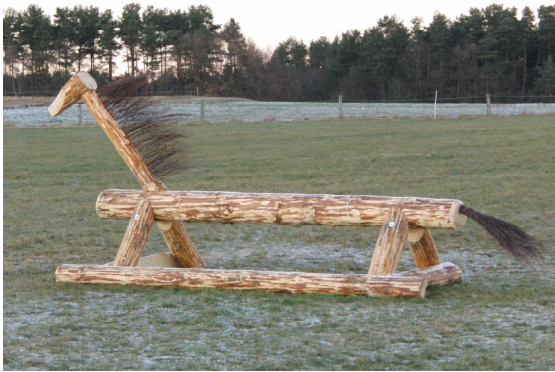

## Informationen

- \* Größe und Abmessungen sind variabel. Geringfügige Maßabweichungen, die der Verbesserung dienen, halten wir uns vor
- \* Alle Hindernisse sind unbehandelt, wir empfehlen einen Anstrich, der die Lebensdauer der Hindernisse erhöht
- \* Wir empfehlen die Hindernisse mit dem Boden fest zu verankern
- \* Holz ist ein Naturprodukt - daher sind bei der Trocknung entstehende Risse kein Qualitätsmangel
- \* Alle genannten Preise zzgl. MwSt. Transport kann bei Übernahme der Kosten organisiert werden.

<b>Bezeichnung</b>	<b>Artikelnummer</b>	<b>Preis in €* </b>
--------------------	----------------------	---------------------

<b>Pferdesprung</b>		
---------------------	--	--

1000

745,00

Höhe = ca 85  
Beite = ca 400  
Tiefe = ca 90